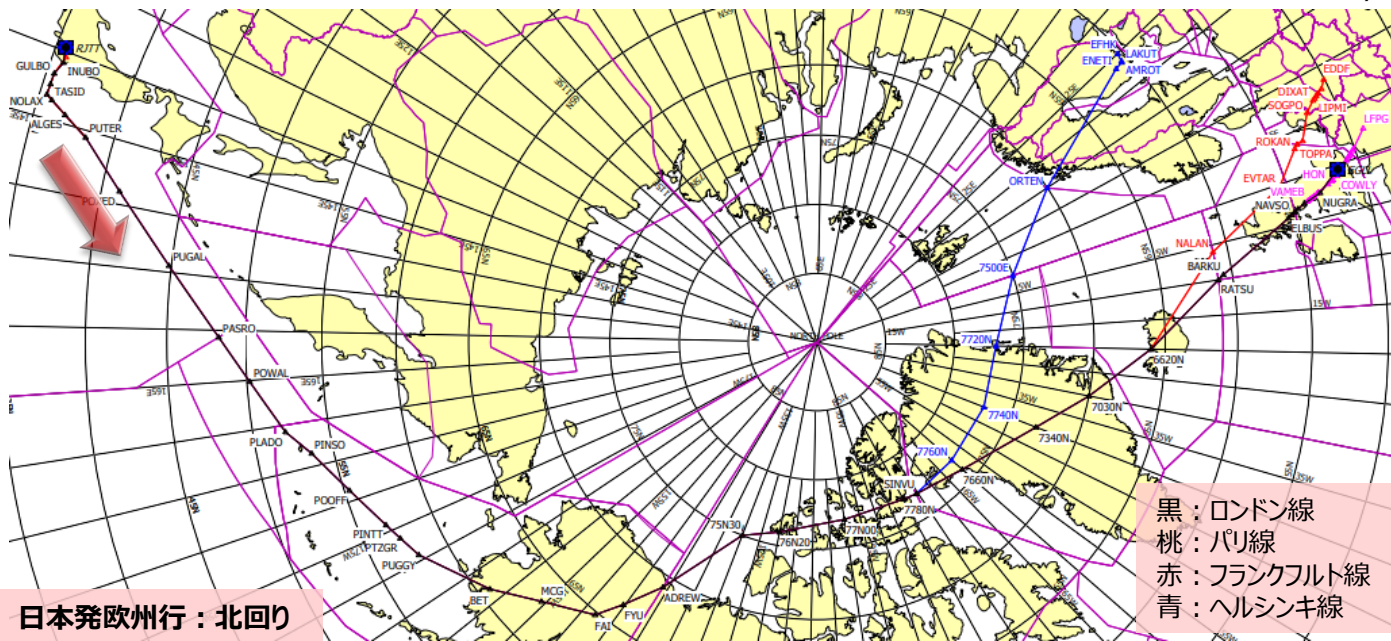

JAPAN AIRLINES

JAL ヨーロッパ路線のご紹介

2022年 5月10日発行

日本航空 旅客販売推進部

ヨーロッパのハブ空港へ直行便で快適にアクセス。ロシア・ウクライナ情勢の影響により、ロシア上空を通過するルートによる運航ができない状況ですが、日本発欧州行きは北回りの迂回ルート、欧州発日本行きは南回りの迂回ルートで運航中です。

路線	往路			復路		
	便名	時間	運航曜日(5~6月)	便名	時間	運航曜日(5~6月)
ロンドン*1	41	羽田発:23:35 現地着:06:25(+1)	火・木・土	42	現地発17:15 羽田着15:20(+1)	水・金・日
	43	羽田発08:50 現地着15:50	毎日運航	44	現地発19:20 羽田着17:25(+1)	毎日運航
パリ	45	羽田発08:30 現地着16:45	火・水・金・土・日	46	現地発:19:00 羽田着15:45(+1)	火・水・金・土・日
フランクフルト*2	407	成田発10:00 現地着18:35	水・金・日	408	現地発20:35 成田着17:05(+1)	水・金・日
ヘルシンキ*3	47	羽田発21:55 現地着06:35(+1)	火・木・日	48	現地発17:25 羽田着13:35(+1)	月・水・金

*1 : 5月は火・土 (JL41) 、水・日 (JL42) *2 : 5月末まで発着済 *3 : 6月は木・日 (JL47) 、水・日 (JL48)

日本発欧州行：北回り

※記載の情報は5月10日時点での情報です。スケジュール/運航曜日は主に6月のものです。また、出発/到着時刻は現地時間です。
※各スケジュールは今後、追加や変更が生じる可能性がありますので、今後の最新情報については、JAL Webサイトをご参照ください。
※運航ルートは天候等で多少変動することがございます。