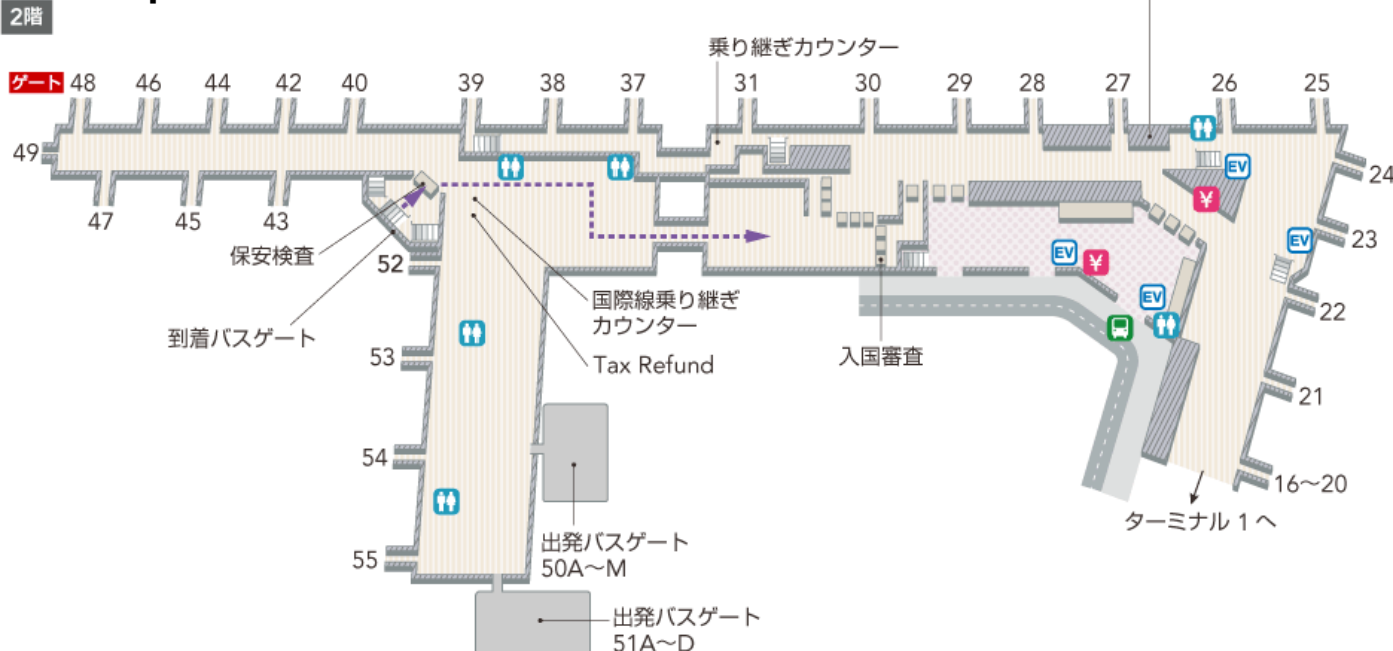

JAPAN AIRLINES

渡航時のサポート

2022年 5月10日発行
日本航空 旅客販売推進部

ヨーロッパへお乗り継ぎされるお客さまへ、JALから嬉しいサポート！

欧州各都市へJAL直行便が就航しているハブ空港を経由し、渡航されるお客さまへ、JALから渡航の最大限のサポートをさせていただきます。

HEL乗り継ぎラウンジ利用キャンペーン 実施中！！

キャンペーン概要	東京(羽田)→ヘルシンキ線(JL047便)をご利用の場合、ヘルシンキ空港のAspireラウンジを無料でご利用いただけます
対象期間	2021年11月01日～2022年6月30日(ご出発分)
対象のお客さま	東京(羽田)→ヘルシンキ線(JL047便)ご利用、欧州域内都市へ乗り継ぎされるお客さまで、日本発JAL国際線対象路線の航空券を購入されたお客さま
利用ラウンジ	Aspireラウンジ(飲食提供有) 詳細はこちら(https://www.executivelounges.com/airport-lounges/helsinki-airport-aspire-lounge)
ご利用方法	ヘルシンキ空港のAspireラウンジにて、JL047便の搭乗券および乗り継ぎ便(フィンエアー)の搭乗券をご提示ください
その他	・JAL便名JAL運航便のお客さまが対象です(東京→ヘルシンキ区間) ・エコノミー、プレミアムエコノミークラスご利用のお客さまが対象です ・シェンゲン協定加盟国以外(イギリス・ロシアなど)の都市への乗り継ぎは対象外です

※サービス詳細は[こちら](#)(JAL Webサイト)↓をご確認ください。

<Aspireラウンジ MAP>

※上記の情報は、2022年5月10日時点の情報に基づきます。

サービス内容は今後、追加や変更が生じる可能性がありますので、今後の最新情報については、JAL Webサイトを参照ください。